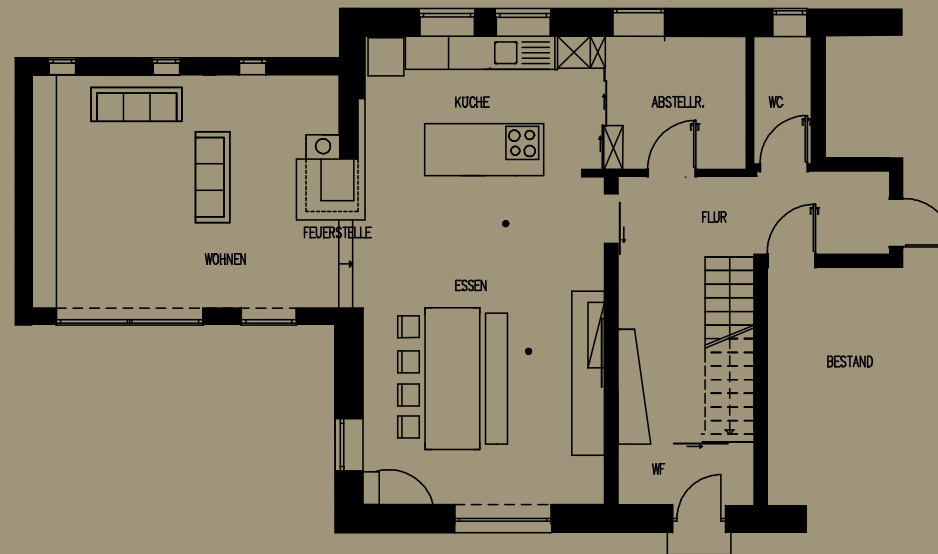

Ein alter Anbau wird Wohnoase

Seit Jahren stand der Anbau an einem alten zum Wohnhaus genutzten Schwesternhaus leer. Immer wieder nahmen die Eigentümer den Ausbau in Angriff und suchten nach einer Richtung. Schließlich entschied sich das junge Paar für eine Zusammenarbeit mit uns. Wir entwarfen eine Komposition aus klaren Formen und schlichten Materialien. Wichtig war uns die Symbiose aus alt und neu, die in immer wieder freigelegten Materialien sichtbar wird. Liebevoll restaurierte ein Maurer die Ziegeldecke im Essbereich.