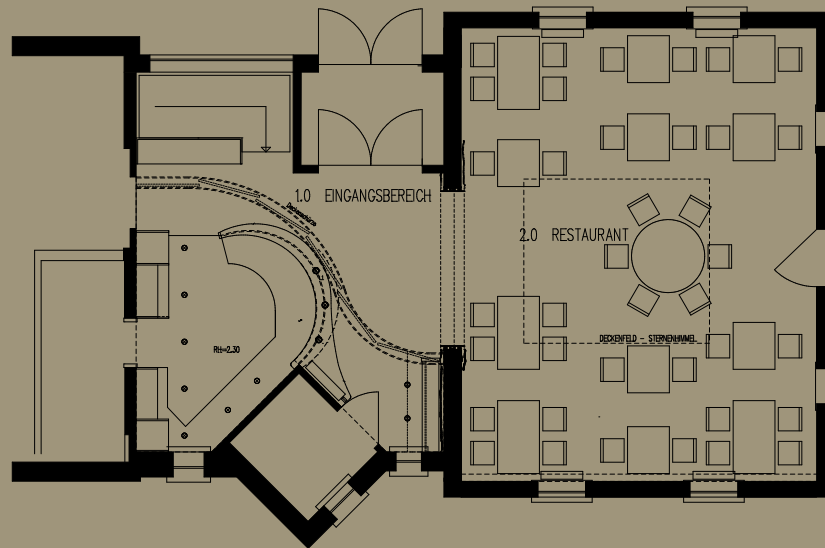

ebbinghaus
Burgrieden
Frühjahr 2010

Gesamtprojektierung
Entwurfsplanung
Werkplanung
Bauleitung

4+5
entwerfen · gestalten · bauen

© 2008 Gustav Rennertz & Peter Steiner GbR

© 2008 Gustav Rennertz & Peter Steiner GbR

in Szene setzen...

Unter den süddeutschen Gourmetadressen gehört „ebbinghaus“ gewiß zu den Besten. Die kunstvolle Art des Kochens von Peter Ebbinghaus, die liebevolle Bewirtung der Gäste durch seine Frau Karin Ritter finden in einem kleinen, wiedererrichteten Bahnwärterhäuschen ihren Raum. Mit der Bitte, die Innengestaltung als Rahmen für seine ausgezeichnete Küche und die liebevolle Bewirtung der Gäste durch seine Frau zu entwerfen kam das Ehepaar 2009 auf uns zu. Es entstand ein warmtoniger Raum, der im Zentrum von einer Bruchsteinwand gehalten wird.