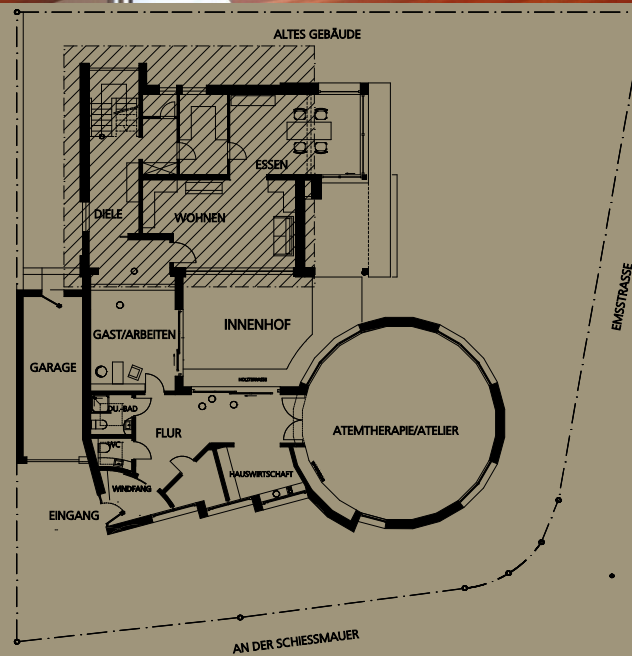

Hauserweiterung und Atelieranbau in Neu-Ulm

© 2008 Gustav Rennertz & Peter Steiner GbR

Gesamtprojektierung
Incl.
Entwurfsplanung
Werkplanung

4+5
entwerfen · gestalten · bauen

© 2008 Gustav Rennertz & Peter Steiner GbR

Tanz und Atem

Eine Atemtherapeutin wünschte sich für ihre Arbeit in Gruppen und Einzelarbeit einen Anbau an ihr Wohnhaus um ihre Wohnsituation und die Arbeit flexibel zu gestalten.

Noch bevor wir das genaue Anforderungsprofil kannten und im Garten standen sah Gustav Rennertz vor seinem geistigen Auge eine Rotunde als Lösung. Mit viel Liebe zu Raum und Detail wurde dieser erste Impuls realisiert und erfreut das Bauherrenpaar und die Besucher täglich aufs Neue.