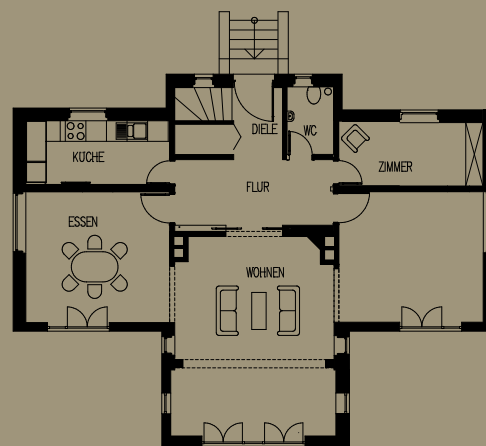

© 2008 Gustav Rennertz & Peter Steiner GbR

Wie in einem Märchen...

Stand dieses Haus aus den 20er Jahren in einem verwilderten Garten, vollkommen baufällig und nahezu unbewohnbar. Mit viel Liebe und Achtsamkeit für die alte Bausubstanz entstand ein helles lichtdurchflutetes Wohnhaus. Eine Oase der Ruhe und der Einfachheit im Trubel der Großstadt München.

ERDGESCHOSS