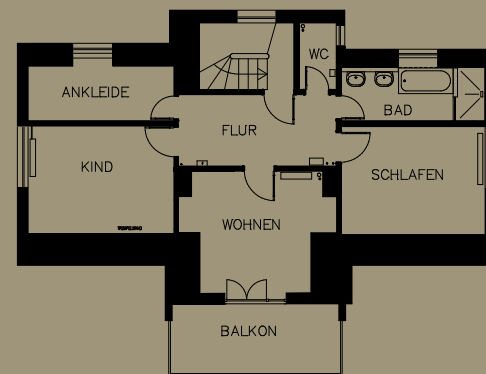

OBERGESCHOSS

4+5

entwerfen · gestalten · bauen

Rennertz, Steiner GbR
Scheffeltgasse 9
89077 Ulm / Donau
Telefon 0731-6027151
Telefax 0731-6027152
www.4plus5.de