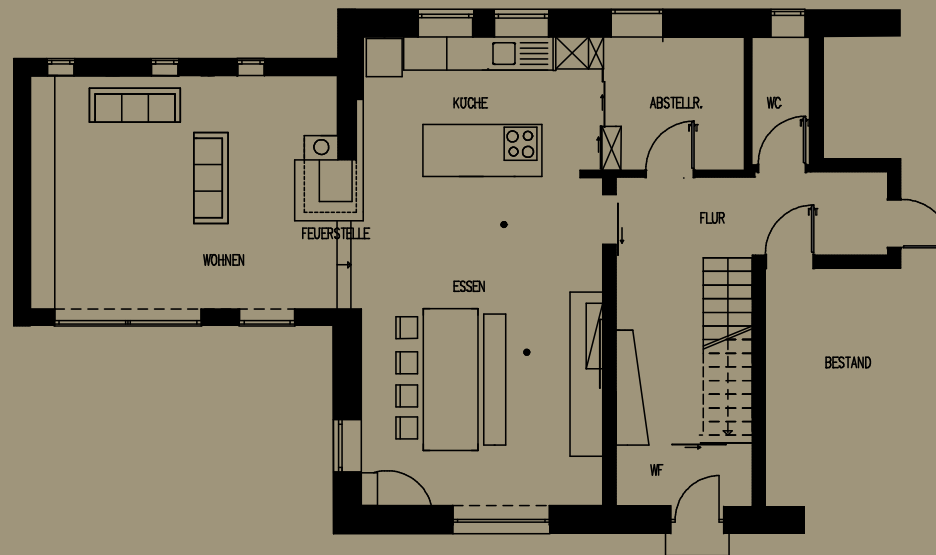

Wohnhaus
Tomerdingen
Herbst 2007

© 2008 Gustav Rennertz & Peter Steiner GbR

Entwurfsplanung
Werkplanung
Bauleitung
Einrichtungsplanung

4+5
entwerfen · gestalten · bauen

© 2008 Gustav Rennertz & Peter Steiner GbR

Ein alter Anbau wird Wohnoase

Seit Jahren stand der Anbau an einem alten zum Wohnhaus genutzten Schwesternhaus leer. Immer wieder nahmen die Eigentümer den Ausbau in Angriff und suchten nach einer Richtung. Schließlich entschied sich das junge Paar für eine Zusammenarbeit mit uns. Wir entwarfen eine Komposition aus klaren Formen und schlichten Materialien. Wichtig war uns die Symbiose aus alt und neu, die in immer wieder freigelegten Materialien sichtbar wird. Liebevoll restaurierte ein Maurer die Ziegeldecke im Essbereich.